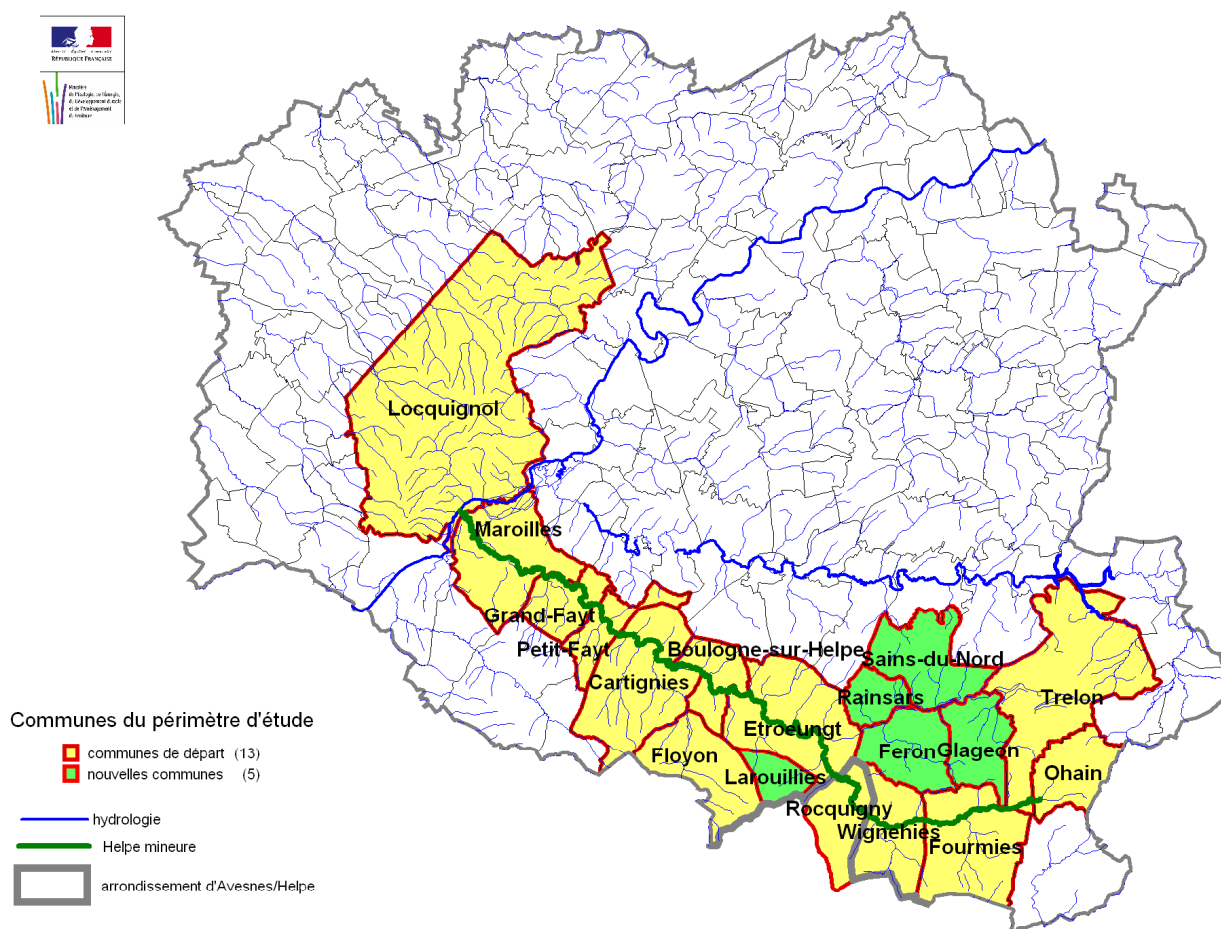

## Perimètre d'étude du PPRi de la vallée de l'Helpe Mineure

source périmètres communes et hydrologie : IGN/BD CARTO 59

Echelle : 1/250 000